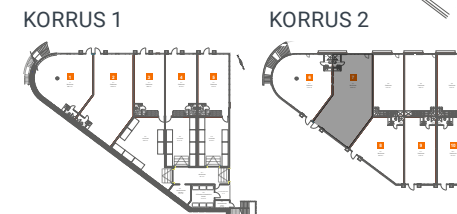

ÄRIRUUM 7

Äriruum asub hoone 2. korrusel, kuid kuna hoone on ehitatud mäe jalamile, siis on sisenemine pinnale tänavatasapinnalt. Äriruum on sobilik kaubanduseks või bürooks

Äriruum on valgusküllane tänu kahele poole avanevate suurte maast laeni akendele. Võimalik liita ka kõrvalasuvate boksidega või üürida juurde laopind.

Äriruumis on modernsed tehnosüsteemid, sealhulgas autonoomne jahutus oma pinnal. Pinnale on ettenähtud personaalne santehniline ruum sh WC ja dušš. Äriruumi viimistlus, siseseinade ehitus ja muu vastavalt üürniku soovidele. Maja fassaadile võimalus paigaldada valgusreklaam.

Tasuta parkimine klientidele ja töötajatele.

LISAINFO

- › Lao kõrgus katuslaeni 6,3 m
- › Jagatud laopõranda koormustaluvus 30 kN/m²
- › Büroo ukse puhasmõõt 1,2x2,2 m, lao tõstandukse mõõt 3x3 m
- › Ökonoomne kütelahendus - õhksoojuspumbad kombineeritud 20 kW päikesepaneelidega
- › Soojustagastusega sundventilatsioon büroo- ja kaubanduspinnal
- › Kõrvalkulud aasta keskmiselt ühes kuus 1,2 €/m²

NR 7

Büroo suurus	142,4 m²
Lao suurus	-
Kaubanduspinna suurus	-
Pind kokku	142,4 m²
Üür	1210,40 €* *hindadele lisandub käibemaks 20%

*hindadele lisandub käibemaks 20%