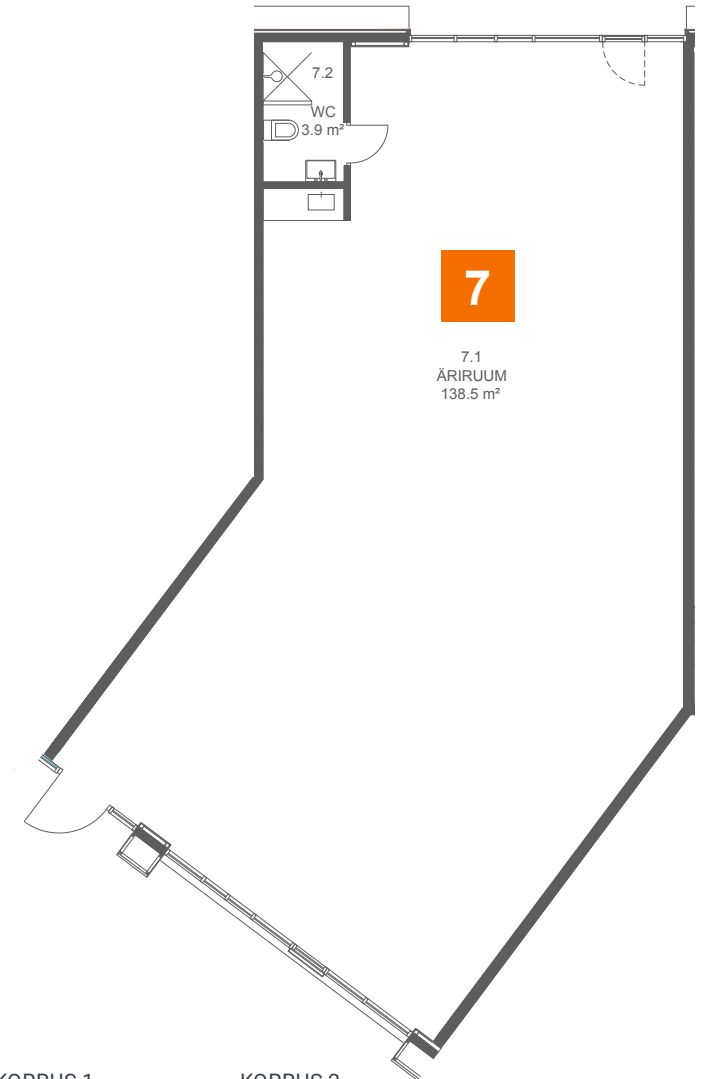

ÄRIRUUM 7

Äriruum asub hoone 2. korrusel, kuid kuna hoone on ehitatud mäe jalamile, siis on sisenemine pinnale tänavatasapinnalt. Äriruum on sobilik kaubanduseks või bürooks

Äriruum on valgusküllane tänu kahele poole avanevate suurte maast laeni akendele. Võimalik liita ka kõrvalasuvate boksidega või üürida juurde laopind.

Äriruumis on modernsed tehnosüsteemid, sealhulgas autonoomne jahutus oma pinnal. Pinnale on ettenähtud personaalne santehniline ruum sh WC ja dušš. Äriruumi viimistlus, siseseinade ehitus ja muu vastavalt üürniku soovidele. Maja fassaadile võimalus paigaldada valgusreklaam.

Tasuta parkimine klientidele ja töötajatele.

LISAINFO

- › Lao kõrgus katuslaeni 6,3 m
- › Jagatud laopõranda koormustaluvus 30 kN/m²
- › Büroo ukse puhasmõõt 1,2x2,2 m, lao tõstandukse mõõt 3x3 m
- › Ökonoomne kütelahendus - õhksoojuspumbad kombineeritud 20 kW päikesepaneelidega
- › Soojustagastusega sundventilatsioon büroo- ja kaubanduspinnal
- › Kõrvalkulud aasta keskmiselt ühes kuus 1,2 €/m²

NR 7

Büroo suurus	142,4 m²
Lao suurus	-
Kaubanduspinna suurus	-
Pind kokku	142,4 m²
Üür	1210,40 €* *hindadele lisandub käibemaks 20%

*hindadele lisandub käibemaks 20%